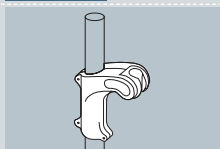

RT124/RT126/RT128

RT136/RT138

RT136035

Accessoires pour barres d'appui

RT600xxx

Support de douche
– pour barre d'appui verticale.
Voir page 41.

000	Blanc
035	Rouge RAL3003
108	Bleu foncé RAL5011
164	Gris