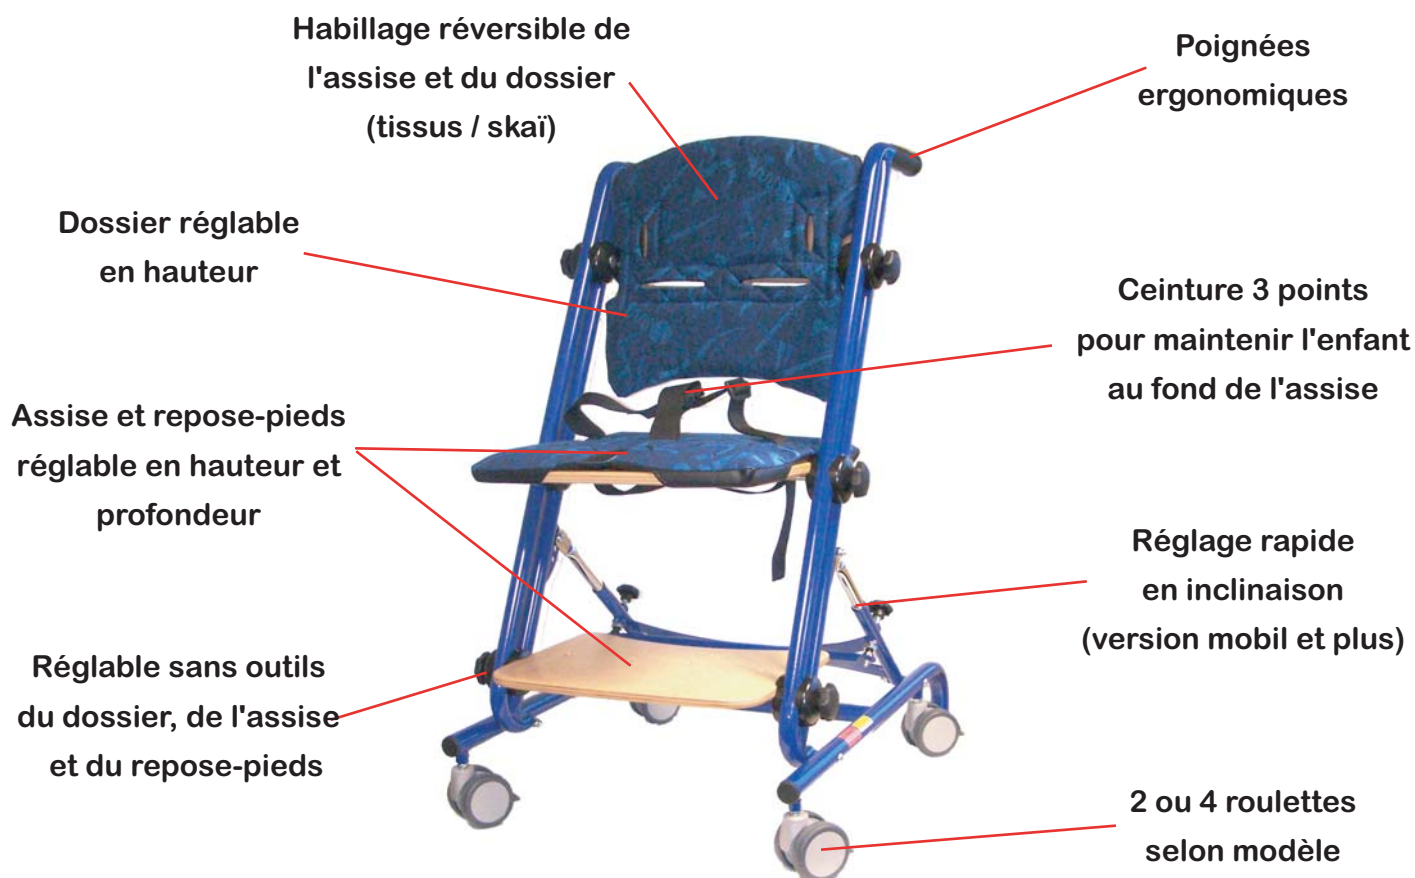

# Chaise Modulable INA

3 modèles de châssis au choix :

INA Fix

INA Mobil

INA Plus

Données Techniques :

	Largeur d'assise ( avec accoudoirs )	Profondeur d'assise	Hauteur d'assise
INA FIX, MOBIL et PLUS	Jusqu'à 40 cm ( 20 - 34 cm )	20 - 34 cm	28 - 44 cm
INA MINI	Jusqu'à 30 cm ( 15 - 24 cm )	15 - 24 cm	28 - 44 cm

# Chaise Modulable INA

Accessoires de la chaise INA :

Appui-tête

Tablette

Maintiens latéraux  
fixes

Maintiens latéraux  
réglables

Sangle poitrine

Harnais ski  
ou néoprène

Cales latérales  
réglables

Butée d'abduction

Sangle culotte

Repose-pieds  
escamotable

Sangles de fixation  
des pieds

Cales-pieds  
aluminium

Roulettes  
Ø125

Hauteur d'assise  
jusqu'à 90 cm

Repose-pieds  
surbaissé

Châssis standard en rouge ou bleu et autres coloris disponibles en option :

Capitonnage : nombreux coloris au choix sur la documentation complémentaire ou notre site internet : [www.reha-trans.fr](http://www.reha-trans.fr)