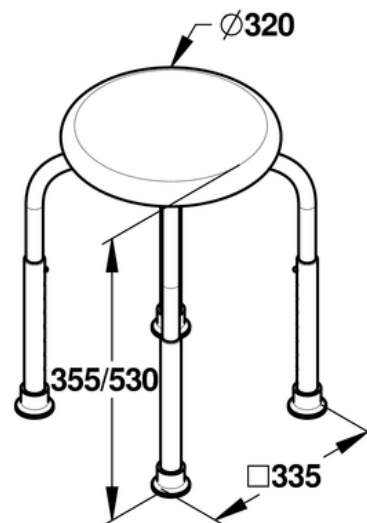

Gamme : Accessoires sanitaires

Réf : 60646 - Tabouret de douche

> Dimensions :

- Hauteur réglable: 355 à 530 mm
- Assise: diamètre 320 mm

> Résistance en pression statique :

- 150 kg

> Matière et couleur de finition :

- Assise PE blanc anti-glisse Ø320 mm
- Structure tubes tout aluminium finition gris mat équipée de 4 tubes télescopique 8 positions
- Equipé de 4 patins anti-dérapant caoutchouc

> Normes / Agréments :