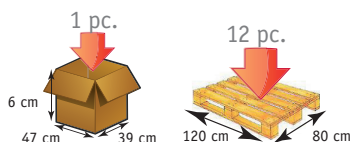

NAUTICA strapontin de douche

GARANTIE 2 ANS
POIDS SUPPORTE: 100 KG

Le strapontin NAUTICA se fixe au mur avec 3 points d'appui pour se déplier et se replier en toute sécurité. Matériaux : duraluminium époxy blanc et polypropylène.

- > Lattes poliglass
- > Tubes duraluminium traités époxy
- > 3 points d'ancrage sur le mur
- > Pliage facile

Réplié

Conditionnement :
Emballage individuel
Palette : 60

DIMENSIONS

Hauteur totale	selon installation
Largeur assise	38 cm
Profondeur assise	48 cm
Encombrement plié	5*38 cm
Poids	3 kg