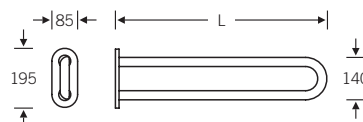

82 8221 ■

82 8221 06000 (L = 600 mm)
82 8221 07000 (L = 700 mm)

Barre d'appui murale
utilisable à gauche/droite

82 8224 ■

			L
⊙ 82 8224 06011	droite		600
⊙ 82 8224 06012	gauche		600
⊙ 82 8224 07011	droite		700
⊙ 82 8224 07012	gauche		700

Barre d'appui rabattable
à pression réglable

Charge admissible de 100 kg sur le bord
avant

Équipement complémentaire : fixation
murale avec adaptateur pour montage
ultérieur de barres d'appui et barres
d'appui rabattables
82 8227 00001 (85 x 195 mm)