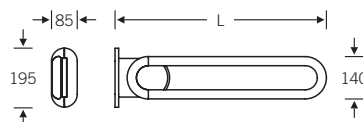

82 8224 ■

			L
⊙ 82 8224 06011	droite		600
⊙ 82 8224 06012	gauche		600
⊙ 82 8224 07011	droite		700
⊙ 82 8224 07012	gauche		700

Barre d'appui rabattable
à pression réglable

Charge admissible de 100 kg sur le bord
avant

Équipement complémentaire : fixation
murale avec adaptateur pour montage
ultérieur de barres d'appui et barres
d'appui rabattables
82 8227 00001 (85 x 195 mm)

Illustration : gauche