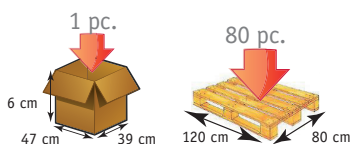

BARRES NAUTICA GAINÉES

Les barres anti-rotation sont gainées en plastique souple pour un confort optimal.

- > Barres gainées antidérapantes en aluminium
- > Livrées avec vis et chevilles

Stries pour une meilleure préhension

Système anti-rotation

Conditionnement :
Carton de regroupement : 4
Palette : 80

GARANTIE 2 ANS

CARACTÉRISTIQUES

Section de Ø	Distance barre/mur	Poids
2,5 cm	3,5 cm	à partir de 400 g

EAN, PRISE EN CHARGE

Code	Désignation	Code EAN	LPPR TTC
511311	barre blanche 30cm module début fin	3401548805879	
511411	barre blanche 40cm module début fin	3401548805930	
511511	barre blanche 50cm module début fin	3401548806012	
511611	barre blanche 60cm module début fin	3401548806180	Néant
511711	barre blanche 70cm module début fin	3401548806241	
511811	barre blanche 80cm module début fin	3401548806302	
511911	barre blanche 90cm module début fin	3401548806470	