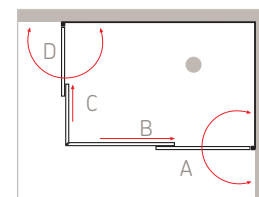

Caractéristiques techniques :

- Option SE : pivotant coulissant
- Accès en angle
- Charnières relevables pour éviter l'usure
- Réglage de $\pm 14,5\text{mm}$ sur chaque compensateur
- Hauteur 750mm
- Vitrage incassable en polycarbonate
- Type goutte d'eau
- Profilé en aluminium blanc
- Rideaux et barre en L inclus
- Fermeture magnétique

Receveurs de douche
Parois de douche
Sièges de douche
Barres d'appui
Rampes d'accès

Certifications

Visuel :

Version gauche

Version droite

Dimensions	A	B	C	D	E	F	G	Code
900 - 1000mm	558mm	510mm	510mm	558mm	900 - 1000mm	900 - 1000mm	750mm	15500
1200 - 1300mm x 700 - 820mm	708mm	660mm	420mm	468mm	1200 - 1300mm	700 - 820mm	750mm	15501L/R
1420 - 1500mm x 700 - 820mm	808mm	760mm	420mm	468mm	1420 - 1500mm	700 - 820mm	750mm	15502L/R