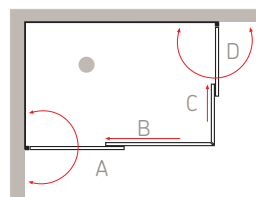

Caractéristiques techniques :

- Option SE : pivotant coulissant
- Accès en angle
- Charnières relevables pour éviter l'usure
- Réglage de $\pm 14,5\text{mm}$ sur chaque compensateur
- Hauteur 750mm
- Vitrage incassable en polycarbonate
- Type goutte d'eau
- Profilé en aluminium blanc
- Rideaux et barre en L inclus
- Fermeture magnétique

Receveurs de douche
Parois de douche
Sièges de douche
Barres d'appui
Rampes d'accès

Certifications

Visuel :

Version gauche

Version droite

Dimensions	A	B	C	D	E	F	G	Code
900 - 1000mm	558mm	510mm	510mm	558mm	900 - 1000mm	900 - 1000mm	750mm	15500
1200 - 1300mm x 700 - 820mm	708mm	660mm	420mm	468mm	1200 - 1300mm	700 - 820mm	750mm	15501L/R
1420 - 1500mm x 700 - 820mm	808mm	760mm	420mm	468mm	1420 - 1500mm	700 - 820mm	750mm	15502L/R