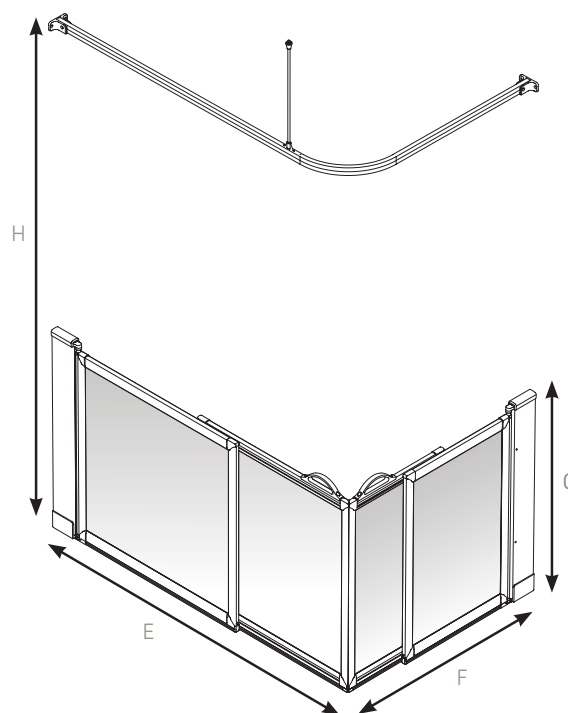

FICHE TECHNIQUE

Accessibilité Autonomie

Parois de douche

Option SE

Parois pivotantes coulissantes 4 panneaux en angle

Texte descriptif :

Parois de douche Option SE, pivotant coulissant, accès en angle, charnières relevables, compensation de $\pm 14,5\text{mm}$, hauteur 750mm, vitrage incassable polycarbonate goutte d'eau, profilé en aluminium, rideaux et barre en L inclus, fermeture magnétique, garantie à vie.

Caractéristiques techniques :

- Option SE : pivotant coulissant
- Accès en angle
- Charnières relevables pour éviter l'usure
- Réglage de $\pm 14,5\text{mm}$ sur chaque compensateur
- Hauteur 750mm
- Vitrage incassable en polycarbonate
- Type goutte d'eau
- Profilé en aluminium blanc
- Rideaux et barre en L inclus
- Fermeture magnétique

Receveurs de douche
Parois de douche
Sièges de douche
Barres d'appui
Rampes d'accès

Certifications

Visuel :

Version gauche

Version droite

Dimensions	A	B	C	D	E	F	G	Code
900 - 1000mm	558mm	510mm	510mm	558mm	900 - 1000mm	900 - 1000mm	750mm	15500
1200 - 1300mm x 700 - 820mm	708mm	660mm	420mm	468mm	1200 - 1300mm	700 - 820mm	750mm	15501L/R
1420 - 1500mm x 700 - 820mm	808mm	760mm	420mm	468mm	1420 - 1500mm	700 - 820mm	750mm	15502L/R