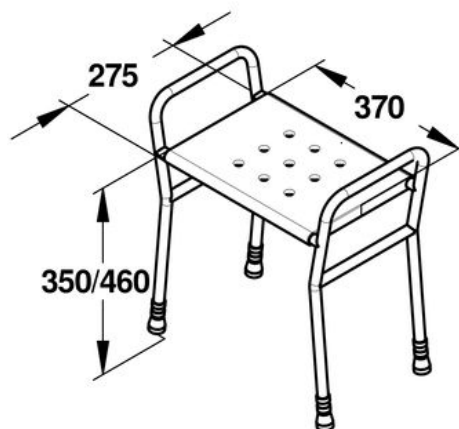

**Gamme :** Accessoires sanitaires

**Réf :** 60647 - Banc de douche

**> Dimensions :**

- Hauteur : Réglable de 350 à 460 mm (7 positions)
- Largeur assise : 370 x 275 mm

**> Résistance en pression statique :**

- 130 kg

**> Matière et couleur de finition :**

- Assise en ABS antiglisse
- Patins antidérapants
- Finition époxy blanc

**> Normes / Agréments :**

- Résistance au brouillard salin neutre (NSS) : 200 h selon NF ISO 9227