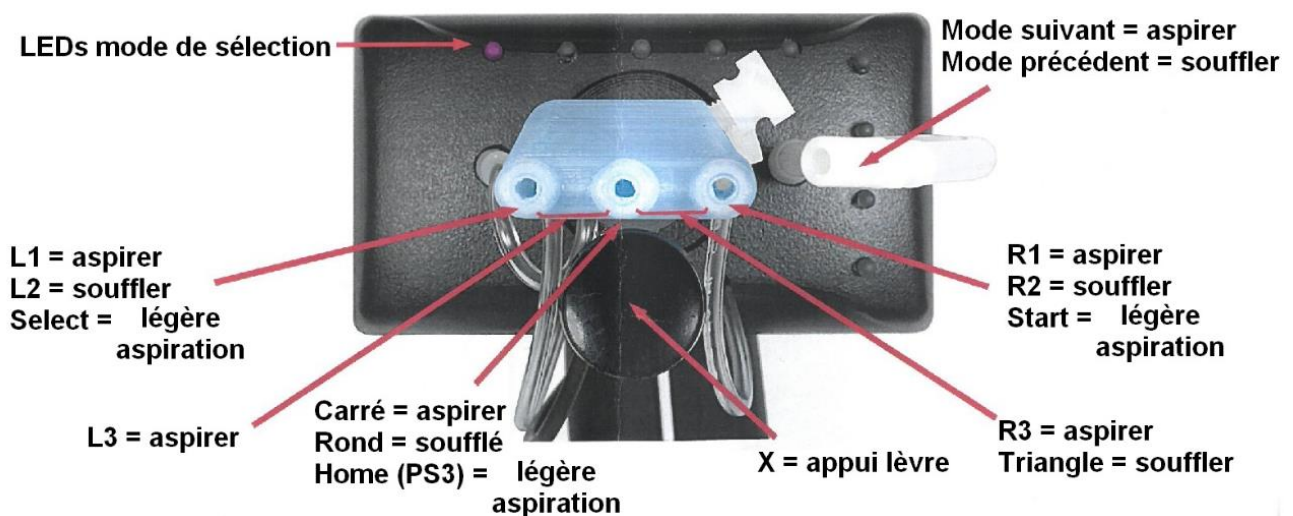

QUADSTICK

Jouez à vos jeux favoris sur PC & Console de salon

Le quadstick est un joystick buccal, avec 4 capteurs d'aspiration et de souffle plus un bouton de lèvre inférieure. Le Quadstick convertit les signaux de souffle et d'aspiration en touche de manette traditionnelle ce qui lui permet de contrôler les PC & Consoles de salon. Il peut également convertir les signaux en joystick, souris clavier pour PC.

Les consoles de salon directement compatibles sont : PS3, PS4, SWITCH, PC. Nous contacter pour toute demande sur Xbox360, ONE, smartphone/tablette Android

Sports, musique, course, puzzle, jeu de rôle, FPS, stratégie et jeux d'aventure, le Quadstick peut gérer n'importe quelles catégories de jeux et permet ainsi aux joueurs de coopérer et de rivaliser, d'interagir avec des amis, la famille, de se rencontrer et de se socialiser avec d'autres membres de la communauté de joueurs.

Principe de fonctionnement

Contactez-nous pour plus d'informations :

Tel : 01 76 21 70 60 – Fax : 01 30 45 10 55

Mail : contact@bluelinea.com

www.bluelinea.com

Caractéristiques techniques du Quadstick

- Jusqu'à 32 positions de programmation
 - 24 à 32 combinaisons de souffle/aspiration possible
 - Deux pressions de souffle/aspiration possible **léger et fort**
 - Retour auditif et visuel pour validation de la commande
 - Possibilité de brancher jusqu'à 2 contacteurs
 - Possibilité de brancher des accessoires type joystick arcade
 - Réglages de la position des pièces de commande
 - Deux tailles d'embout buccal, normale et large
 - Se fixe obligatoirement sur un support rigide
-
- Longueur : 130mm
 - Largeur : 105mm
 - Hauteur : 55mm
 - Poids : 200g