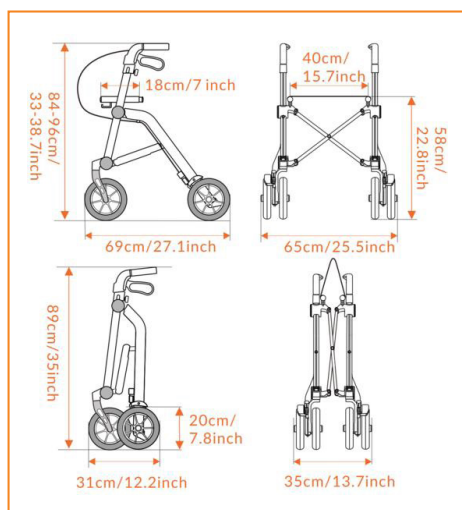

TRIVE

Déambulateur double pliage

N° ARTICLE VERT : UPRLT01TR
N° ARTICLE GRIS : UPRLT02TR
N° ARTICLE TERRACOTTA: UPA1TC

Trive

(sac, dossier et porte canne inclus dans le prix)

■ Poids : 6,5 kg

- Double pliage, très compact
- Très léger
- Facile à replier en levant l'assise
- Design élégant britannique

FICHE TECHNIQUE

- Poids : 6,5 kg
- Lo/La/Ha : 69 / 65 / 84-96 cm
- Largeur de l'assise : 45 cm
- Largeur replié : 35 cm
- Hauteur de l'assise : 58 cm
- Profondeur de l'assise : 18 cm
- Poids max : 130 kg
- Livré avec sac, dossier et porte canne