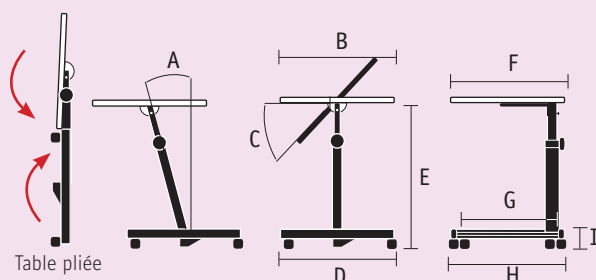

Matériaux : acier, mélaminé, pvc et polypropylène.

- > Installation sans outil
- > 2 coloris au choix
- > 2 roulettes avec frein
- > Plateau classé M4, inclinable et ajustable
- > Tablette latérale en option

**YouTube**  
Vidéo de présentation

Conditionnement :  
Carton de regroupement : 1 pc.  
Palette : 10 pc.

CÉRUSÉ

RONCE DE NOYER

## DIMENSIONS

|       |            |
|-------|------------|
| A     | 15°        |
| B x F | 40 x 80 cm |
| C     | 0° > 90°   |
| D x H | 40 x 81 cm |
| E     | 61/94 cm   |
| G     | 74 cm      |
| I     | 10 cm      |
| Poids | 11 kg      |

## EAN, PRISE EN CHARGE

| Code   | Désignation   | Code EAN      | LPPR TTC |
|--------|---|---------------|----------|
| 421511 | Table spéciale releveur cérusé                      | 3701127722116 | LPPR     |
| 421514 | Table spéciale releveur «ronce de noyer»            | 3701127715675 |          |
| 421501 | Table spéciale releveur + tablette cérusé           | 3701127722727 | Néant    |
| 421504 | Table spéciale releveur + tablette «ronce de noyer» | 3701127721577 |          |
| 421711 | Tablette latérale seule cérusé                      | 3701127720303 |          |
| 421714 | Tablette latérale seule ronce de noyer              | 3701127712834 |          |