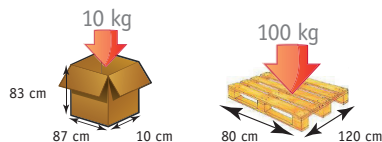

Conditionnement :
Carton de regroupement : 1 pc.
Palette : 10 pc.