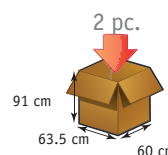

## DIMENSIONS

Dimensions assise (L x L)	51 cm * 31 cm
Hauteur assise - sol mini / maxi	48/54 cm
Profondeur assise	38 cm
Largeur entre accoudoirs	50 cm
Largeur assise	46 cm
Hauteur totale	90/100 cm
Encombrement hors tout	55 x 61 cm
Poids	3,7 kg