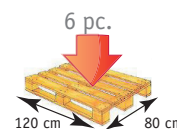

Matériaux : aluminium, coque polypropylène

- > Coque ajourée
- > Châssis en duraluminium époxy blanc
- > Réglable en hauteur
- > Embouts antidérapants
- > Trous de drainage

Pieds réglables

Coque ajourée

Conditionnement :  
Carton : 1 pc - Palette : 6

## DIMENSIONS

Dimensions assise (L x L)	51 cm * 31 cm
Hauteur assise - sol mini / maxi	48/54 cm
Profondeur assise	38 cm
Largeur entre accoudoirs	50 cm
Largeur assise	46 cm
Hauteur totale	90/100 cm
Encombrement hors tout	55 x 61 cm
Poids	3,7 kg